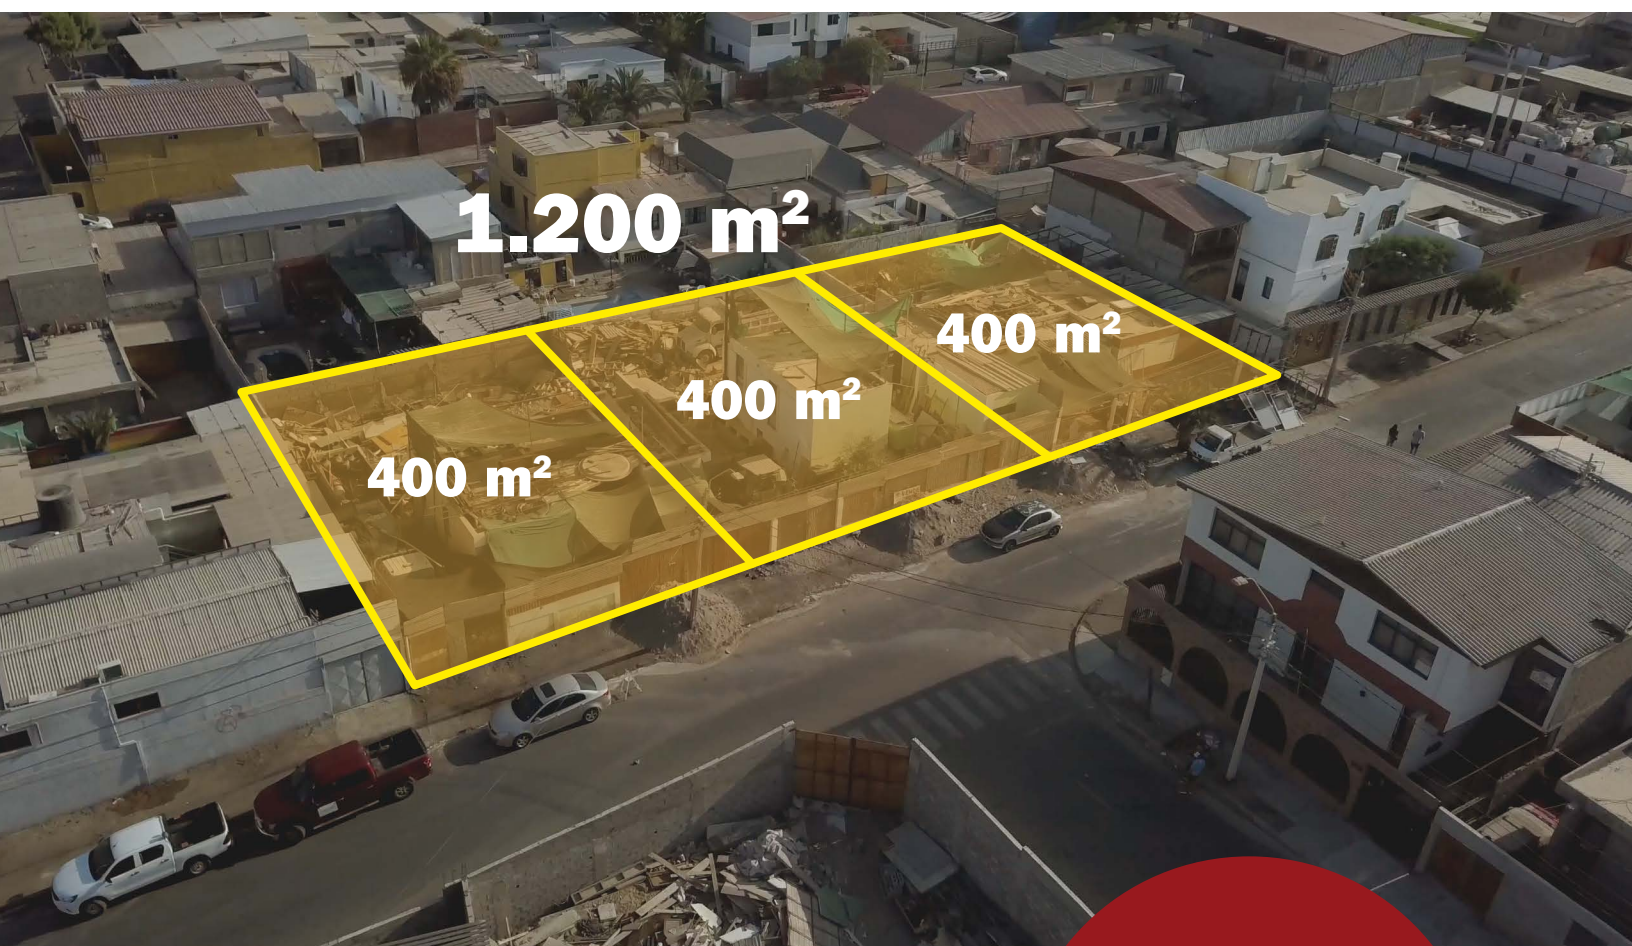

# VENTA **TERRENO**

**1.200 m<sup>2</sup>**

**en Sector Trocadero,  
a pasos de Pedro Aguirre Cerda  
Calle Los Nogales 225**

## Características del Paño:

Compuesta por **3 casas de 400 m<sup>2</sup>**  
de terreno, cada una, y que suman  
un total de **1.200 m<sup>2</sup>**

Valor: **U.F. 24.000**

Cuenta con  
**Fusión  
Predial**

### Antecedentes Generales

ZONA  
**C1b**

La propiedad se encuentra ubicada en uno de los sectores de Antofagasta en plena transformación y consolidación inmobiliaria.

El terreno ofrece un importante emplazamiento y conectividad, a metros de la avenida Pedro Aguirre Cerda, posee un alto grado de equipamiento comercial y educacional.