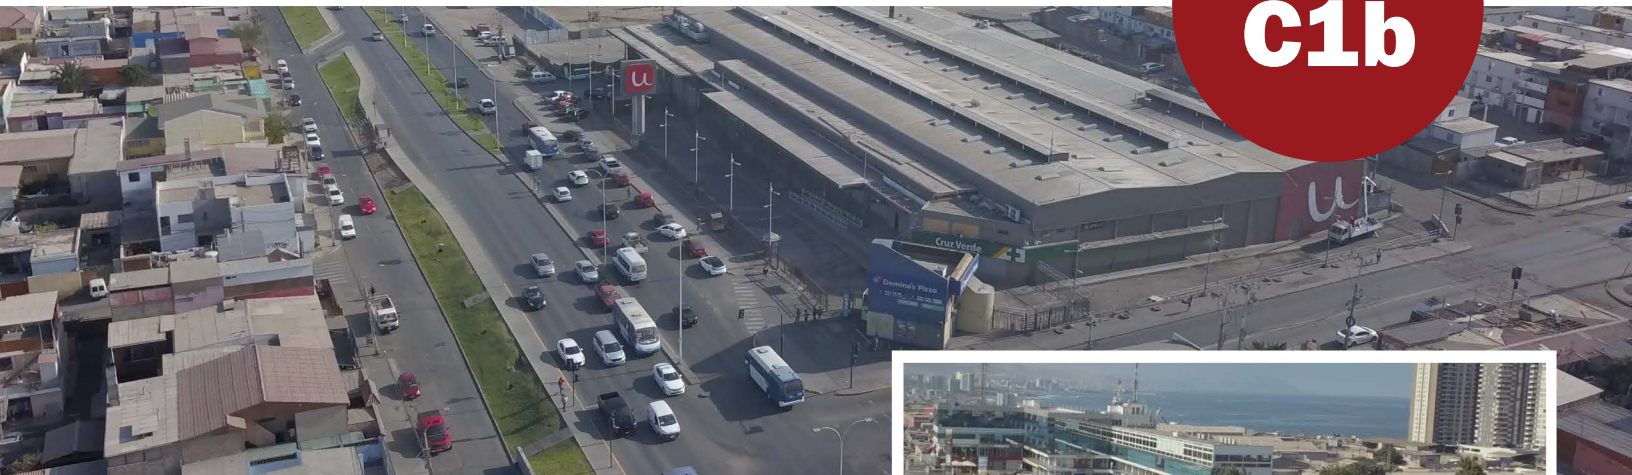

# VENTA **TERRENO**

**1.200 m<sup>2</sup>**

**en Sector Trocadero,  
a pasos de Pedro Aguirre Cerda  
Calle Los Nogales 225**

## Características del Paño:

Compuesta por **3 casas de 400 m<sup>2</sup>**  
de terreno, cada una, y que suman  
un total de **1.200 m<sup>2</sup>**

Valor: **U.F. 24.000**

Cuenta con  
**Fusión  
Predial**

### Antecedentes Generales

ZONA  
**C1b**

La propiedad se encuentra ubicada en uno de los sectores de Antofagasta en plena transformación y consolidación inmobiliaria.

El terreno ofrece un importante emplazamiento y conectividad, a metros de la avenida Pedro Aguirre Cerda, posee un alto grado de equipamiento comercial y educacional.