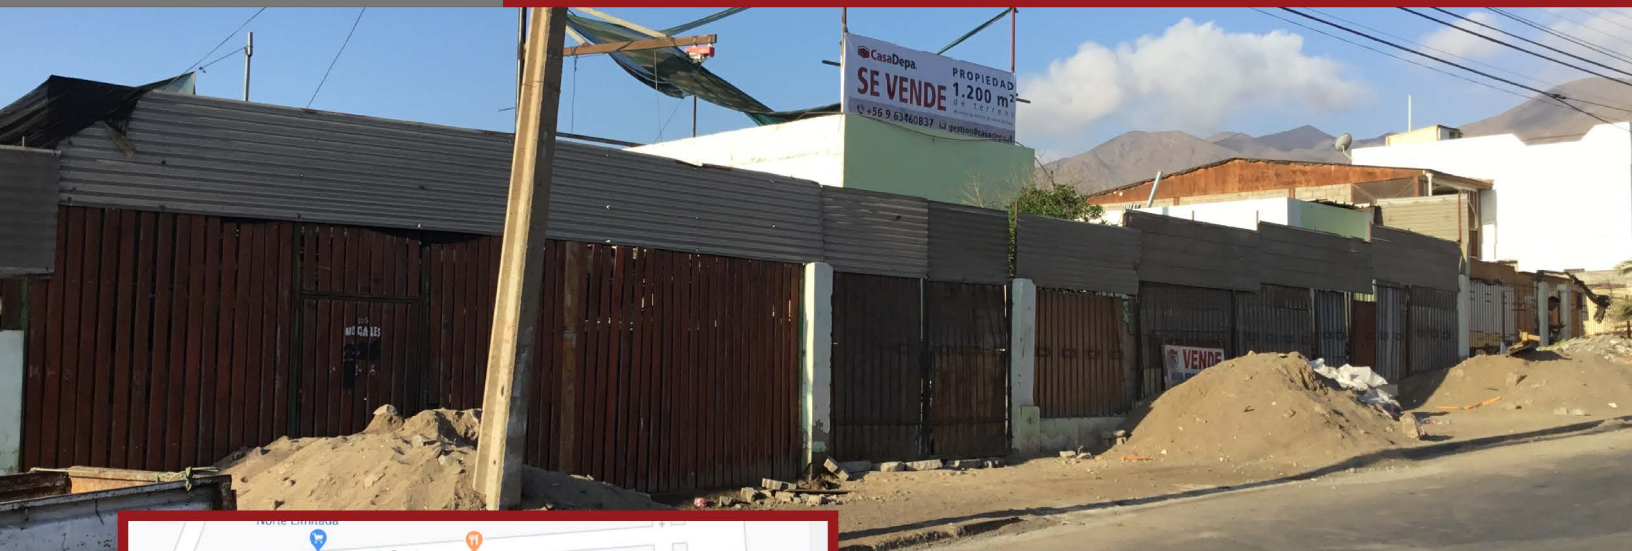

VENTA TERRENO